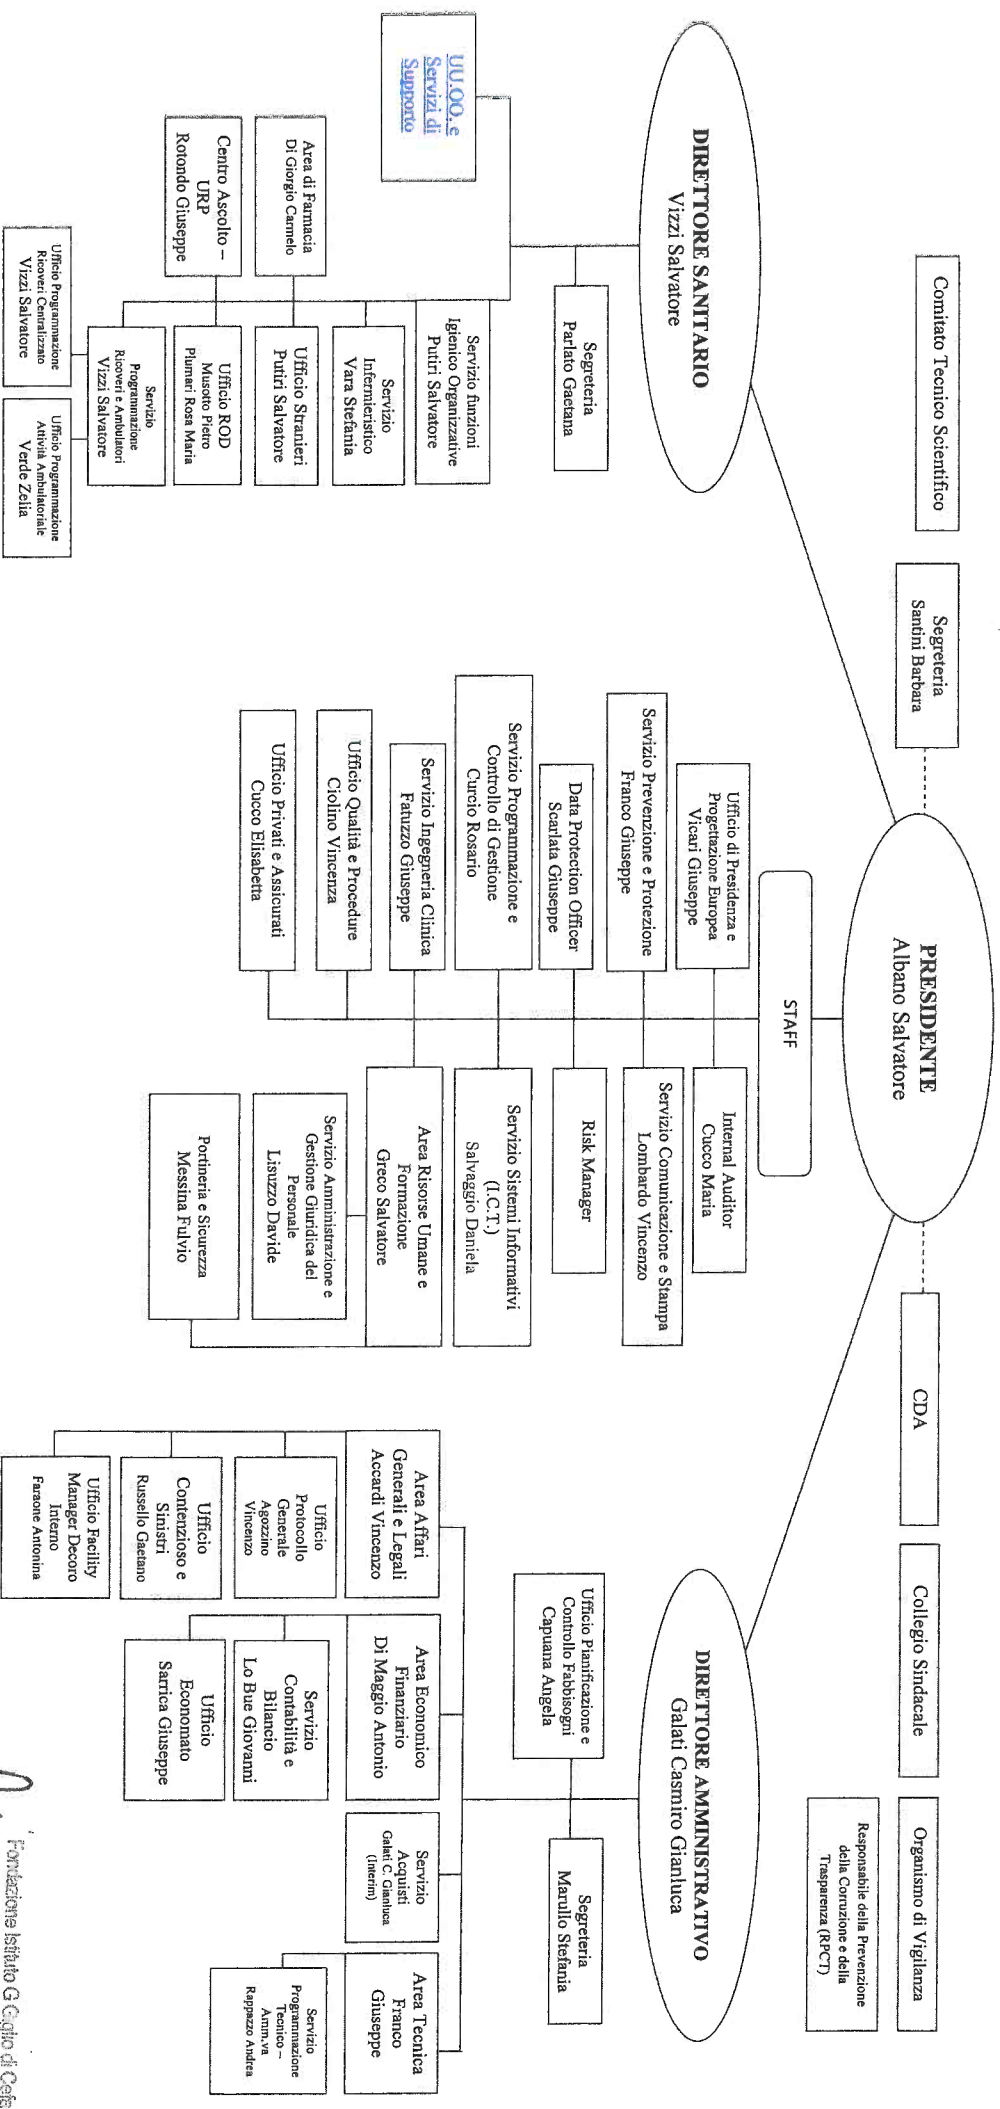

# ORGANIGRAMMA AZIENDALE

Il Presidente  
 Fondazione Istituto G. Galati di Celatelli  
 Il Presidente  
 Dott. *Albano Salvatore* Salvatore Giovanni Albano